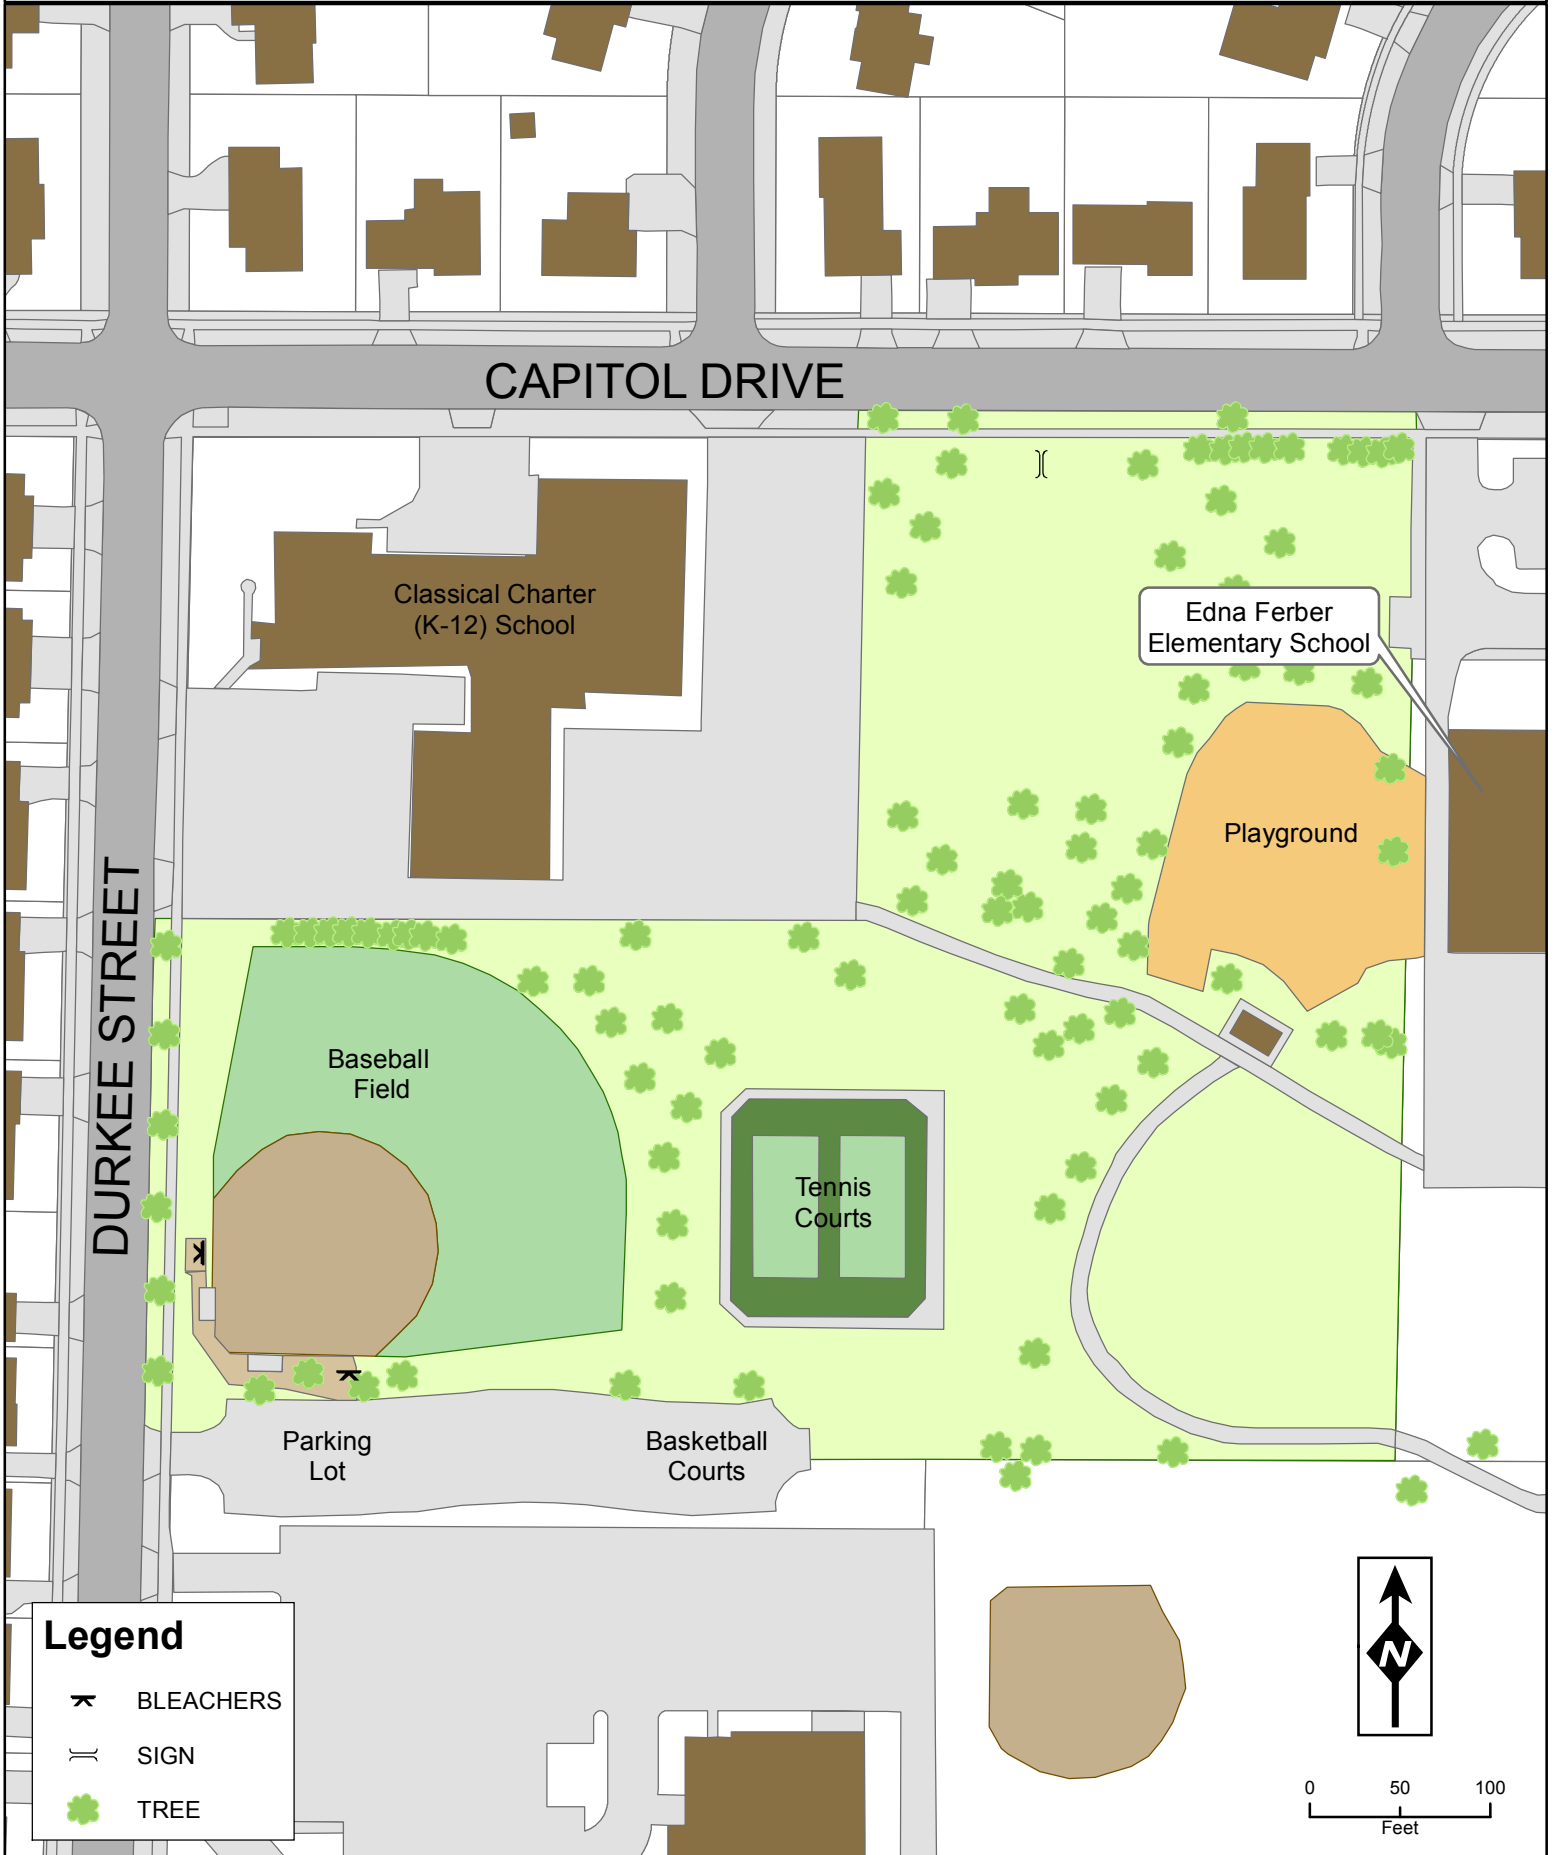

EINSTEIN PARK

3200 N. DURKEE STREET

Legend

-  BLEACHERS
-  SIGN
-  TREE